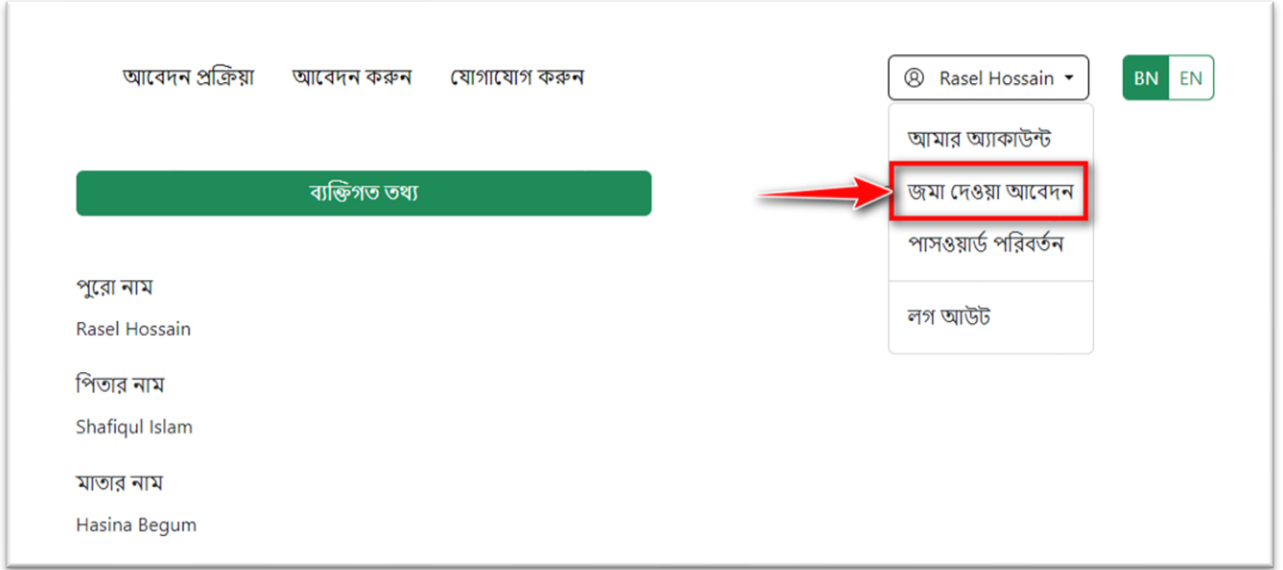

ধাপ ২: লগইন

1. যে মোবাইল নম্বর দিয়ে রেজিস্ট্রেশন করেছিলেন, সেটি ফোন নাম্বার ফিল্ডে প্রদান করুন।
2. আপনার রেজিস্ট্রেশনকৃত পাসওয়ার্ডটি পাসওয়ার্ড ফিল্ডে প্রদান করুন।
3. লগইন বাটনে ক্লিক করুন।

লগইন করুন

☎ ফোন নম্বর 0155 082

🔒 পাসওয়ার্ড

আমাকে মনে রাখবেন [পাসওয়ার্ড ভুলে গেছেন?](#)

লগইন করুন

আপনার কি কোনো অ্যাকাউন্ট নেই? [নিবন্ধন করুন](#)

ধাপ ৩: ইউজার প্রোফাইল থেকে জমা দেওয়া আবেদন

1. সফলভাবে লগইন করার পর, আপনি আপনার ইউসার প্রোফাইল এ প্রবেশ করবেন।
2. প্রোফাইল থেকে জমা দেওয়া আবেদনে ক্লিক করুন।