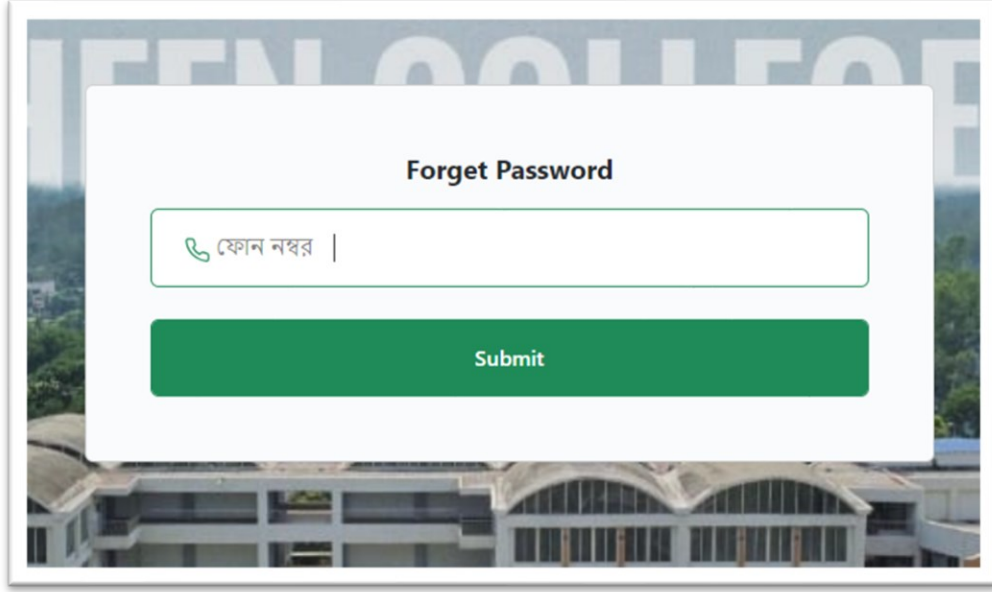

ধাপ ৩: OTP কোড প্রদান করা

1. আপনার মোবাইল নম্বরে একটি ৪-সংখ্যার OTP কোড পাঠানো হবে।
2. OTP কোড ফিল্ডে পাঠানো কোডটি প্রদান করুন এবং **সাবমিট** বাটনে ক্লিক করুন।