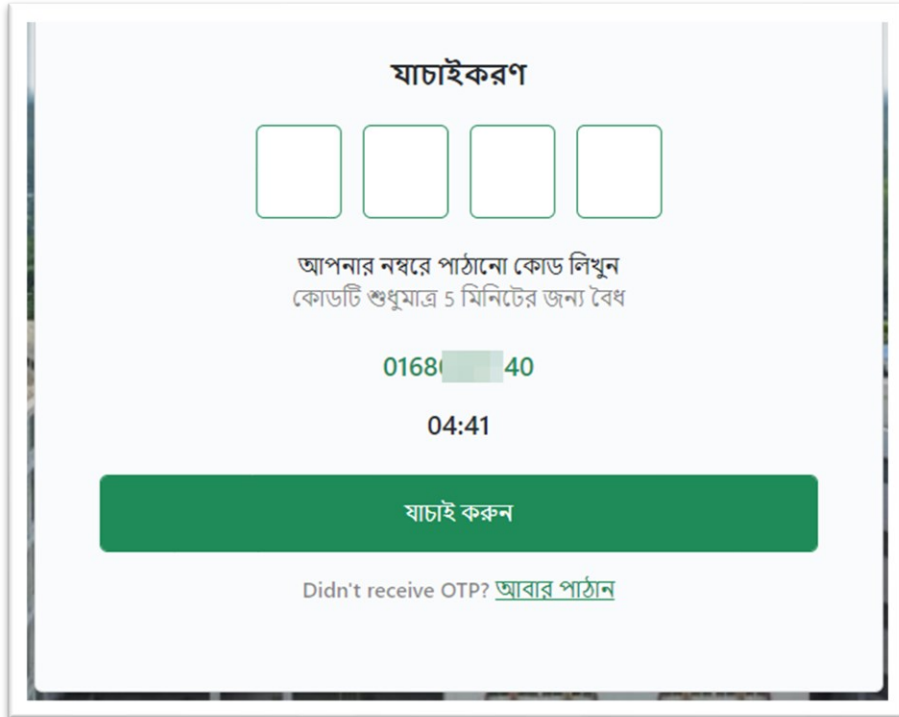

ধাপ ৩: OTP কোড প্রদান করা

1. আপনার মোবাইল নম্বরে একটি ৪-সংখ্যার OTP কোড পাঠানো হবে।
2. OTP কোড ফিল্ডে পাঠানো কোডটি প্রদান করুন এবং **সাবমিট** বাটনে ক্লিক করুন।